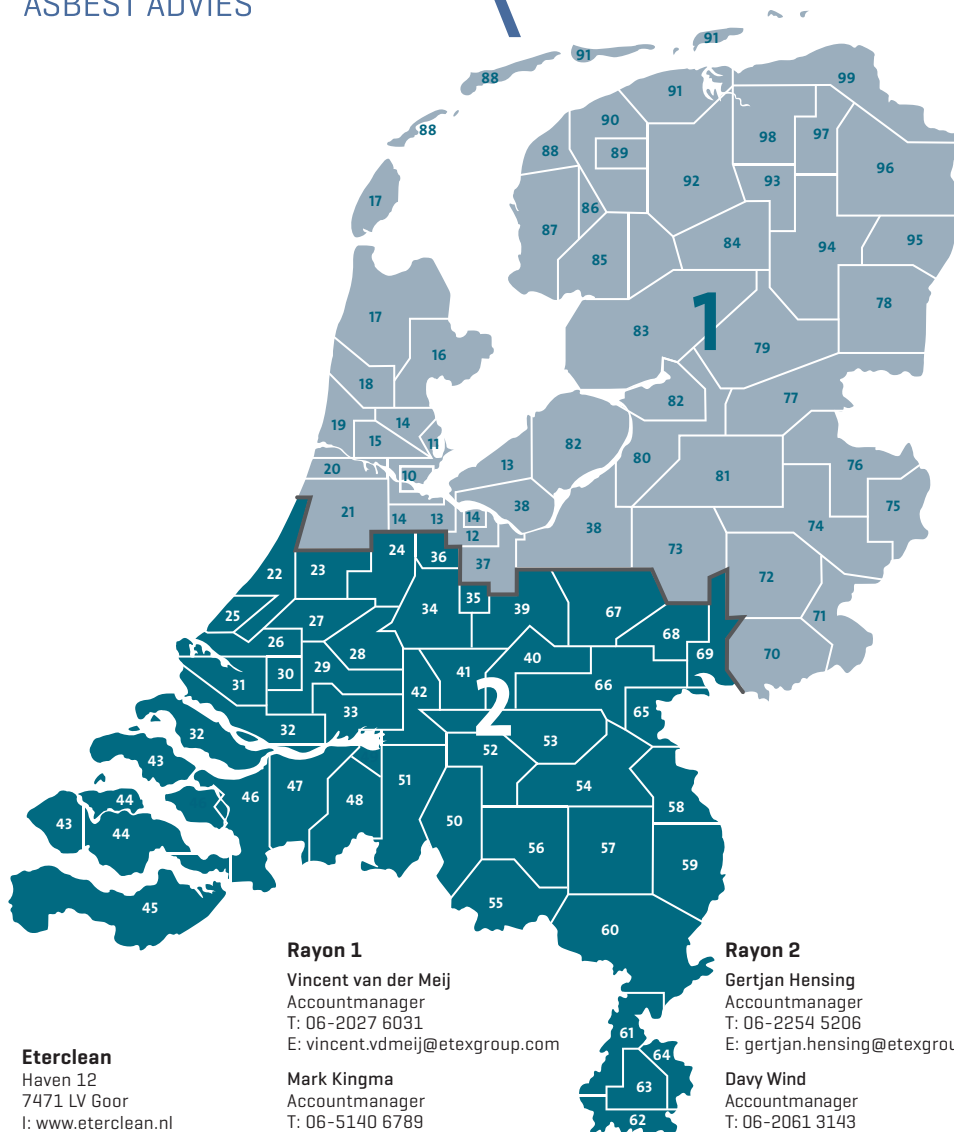

ETERCLEAN

by Eternit

ASBEST ADVIES

an **Etex** GROUP company

Volg ons ook op: Facebook Instagram LinkedIn Twitter